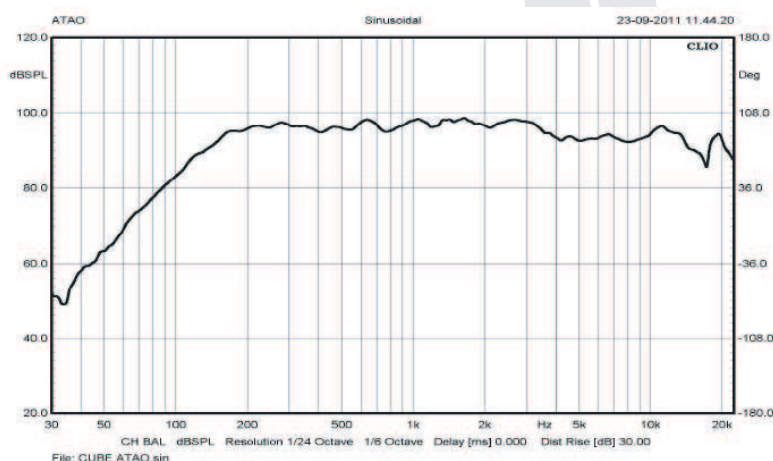

qub by ATAO

PLUS FORT QUE LA PUISSANCE : LA PRÉSENCE

Enceinte Bass Reflex Haute Définition intégrant un haut-parleur large bande, est conçue pour la sonorisation d'ambiance de tous les intérieurs et les applications de home cinéma. Ce modèle de 20 Watts vous séduira par son rendu pour une dimension extrêmement réduite. Livrée avec une rotule de fixation murale, chaque enceinte peut être fixée sur un mur. La connexion vers l'amplificateur s'effectue par un bornier en plaqué or.

Elle fonctionne en basse impédance nominale de 8 Ohms.

**Le procédé breveté
Atao Audio System[®]
permet une reproduction
et une diffusion du son
d'une vérité étonnante
proche de l'écoute
directe.**

Réponse en fréquence entre 20 Hz et 20 KHz

Caractéristiques techniques

Haut parleur :	2.5", Aluminium anodisé
Puissance :	20 W
Impédance :	6.2 Ohms
Bande passante :	100 Hz – 20 KHz
Sensibilité :	83 dB
Finitions :	Noire ou blanche et à la demande
Poids :	1,3 Kg / pièce
Matière :	Bois
Dimensions :	130x130x130 mm